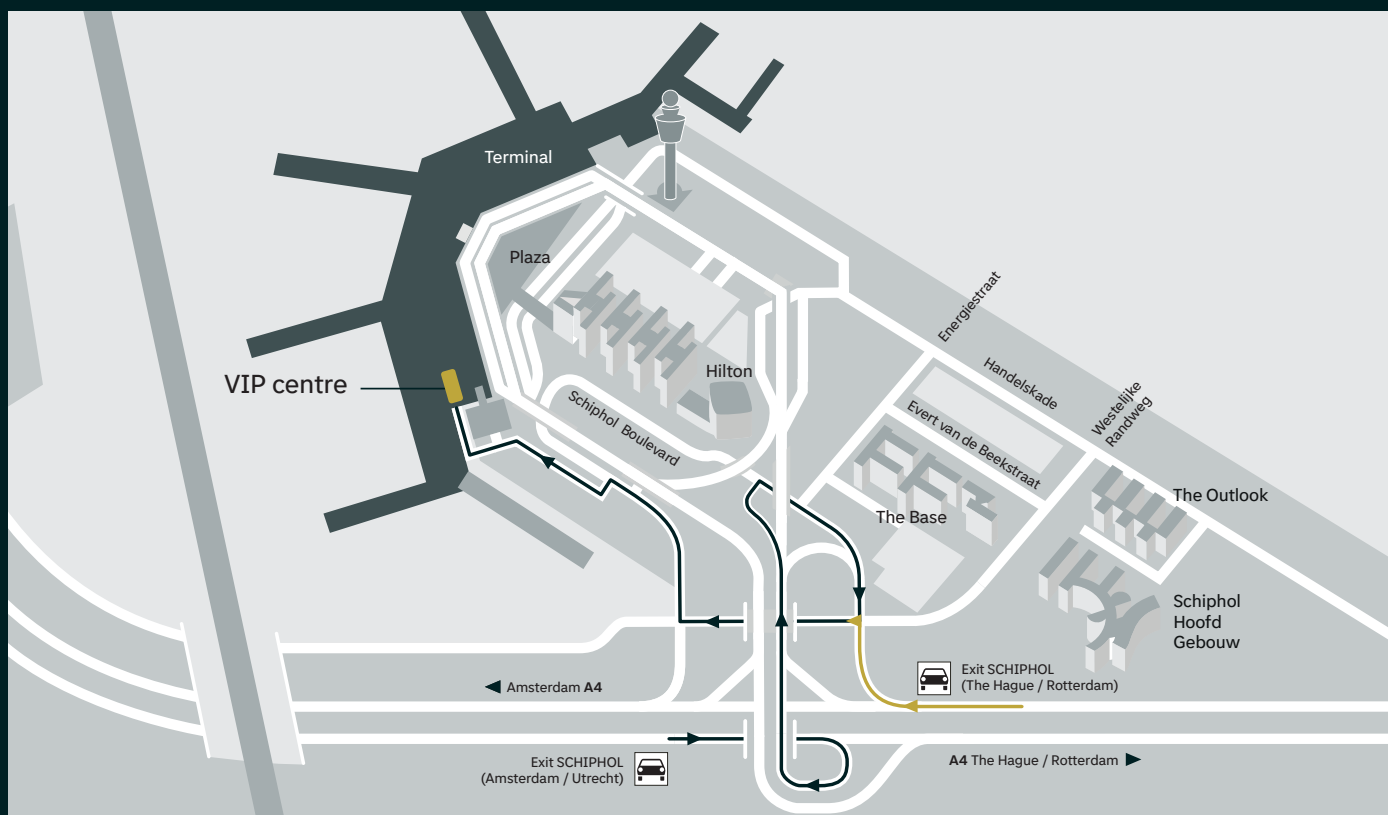

## Routebeschrijving VIP Centre

### Route per auto

Bij de volgende verkeerslichten weer rechtsaf, vervolgens neemt u de eerste weg links (Jan Plezierweg). U rijdt achter het citizenM hotel langs. Aan het einde van de weg gaat u met de bocht mee naar links. U passeert Privium Excellence (aan uw rechterhand) en neemt direct de volgende afslag rechts. U staat voor de slagboom, dit is de ingang van het VIP Centre.

### Route per openbaar vervoer

Als u met de trein of bus komt, loopt u naar Aankomsthal 4. Vervolgens neemt u de uitgang naast de Starbucks richting de Privium Excellence garage en slaat u rechtsaf. U kunt zich melden bij het welkomstbord naast de ingang van het VIP Centre.