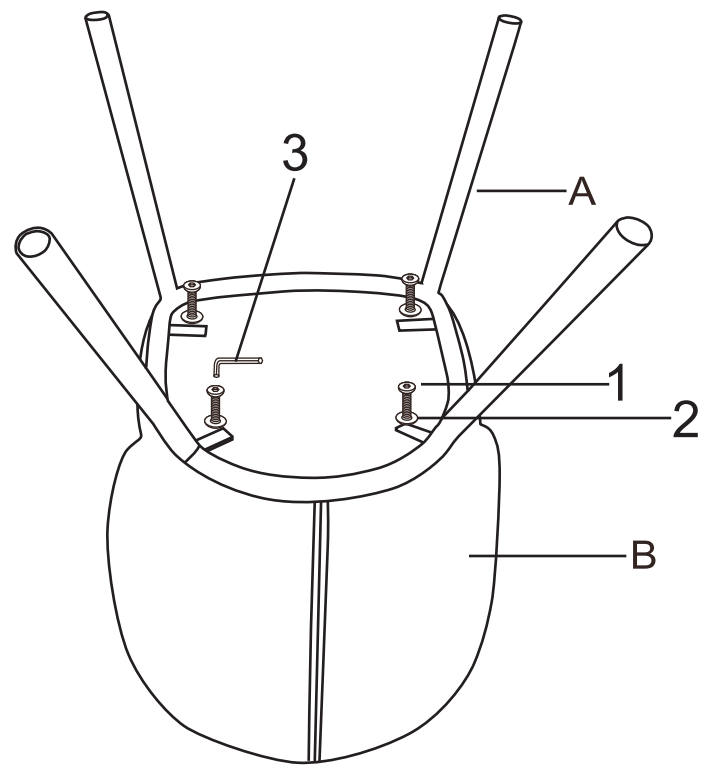

<p>A SEAT FRAME 1PC</p> 	<p>B SEAT 1PC</p> 	<p>1 : SCREW 4PCS M6x30</p> 	<p>2 : FLAT WASHER 4PCS M6x18</p> 	<p>3 : ALLEN KEY 1PC M5</p> 
--	--	--	--	--

STEP 1

FULLY
SETUP